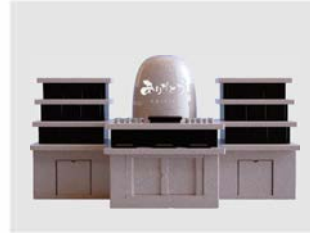

## ペットのお墓 価格表

**Dan-ishi**  
段石 本体 (ホワイト)

当社小売希望価格  
**¥45,000** (税別)

**Dan-ishi**  
段石 本体 (ブラック)

当社小売希望価格  
**¥42,000** (税別)

ご遺骨お預かり  
彫刻を施す商品と同時申し込み

当社小売希望価格 / 1体  
**¥3,637** (税別)

ご遺骨お預かり  
合同埋葬のみお申し込み