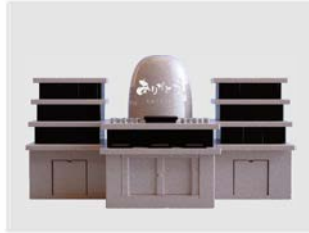

## ペットのお墓 価格表

**Dan-ishi**  
段石 本体 (ホワイト)

当社小売希望価格  
**¥45,000** (税別)

**Dan-ishi**  
段石 本体 (ブラック)

当社小売希望価格  
**¥42,000** (税別)

ご遺骨お預かり  
彫刻を施す商品と同時申し込み

当社小売希望価格 / 1体  
**¥3,637** (税別)

ご遺骨お預かり  
合同埋葬のみお申し込み