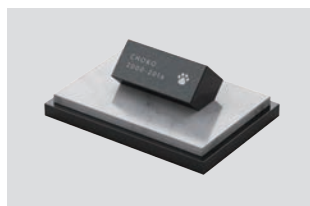

Seki-ban 石版

当社小売希望価格
¥21,000 (税別)